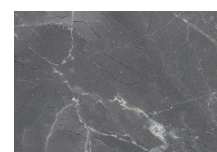

Bruynzeel Greengridz®

Kleurenoverzicht

Terrazzo Classic
DE 2611

Koren donkergrijs
F 7919 TC

Beton grijs
F 638 ST16

Titan
R 6234 BR

Statue white
DE 2381

Statue grey
DE 2392

Midnight Dream
F 8340 MP

Indusrial
F 187 ST76

Vulkaan grijs
DE 2802

Beton
F 275 ST 15

Rocky
DE 2390

Wave
DE 2380

Brown limestone
R 6462 FG

Subtile
DE 2613

Metallic black
F 629 ST16

Noten blok
R 5151 TR

Cosy oak
DE 5902

Oud eiken grijs
R 4264 RT

Noce milano
R 4896 RT

Puur eiken
R 4366 FG

Variety
DE 2610

Marmer wit
F 105 ST15