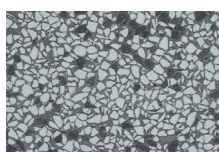

Bruynzeel Greengridz®

Kleurenoverzicht

Terrazzo Classic
DE 2611

Koren donkergrijs
F 7919 TC

Beton grijs
F 638 ST16

Titan
R 6234 BR

Statue white
DE 2381

Statue grey
DE 2392

Midnight Dream
F 8340 MP

Indusrial
F 187 ST76

Vulkaan grijs
DE 2802

Beton
F 275 ST 15

Rocky
DE 2390

Wave
DE 2380

Brown limestone
R 6462 FG

Subtile
DE 2613

Metallic black
F 629 ST16

Noten blok
R 5151 TR

Cosy oak
DE 5902

Oud eiken grijs
R 4264 RT

Noce milano
R 4896 RT

Puur eiken
R 4366 FG

Variety
DE 2610

Marmer wit
F 105 ST15