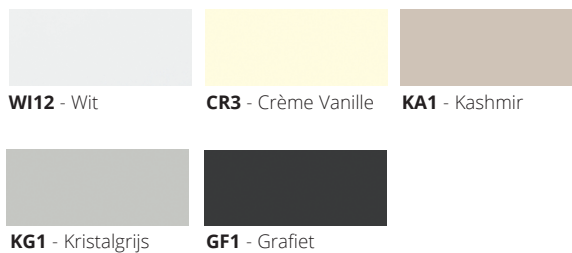

Pallas

Pallas

Kleurenoverzicht Pallas

Materiaal: Acryl hoogglans op 19 mm MDF.

Afwerking: Het front heeft aan de voorzijde een hoogglans oppervlakte. De achterzijde is voorzien van een matte backing in de kleur van de voorzijde. Rondom afgeplakt met 1 mm gelaserde kantenband in de kleur van het front.