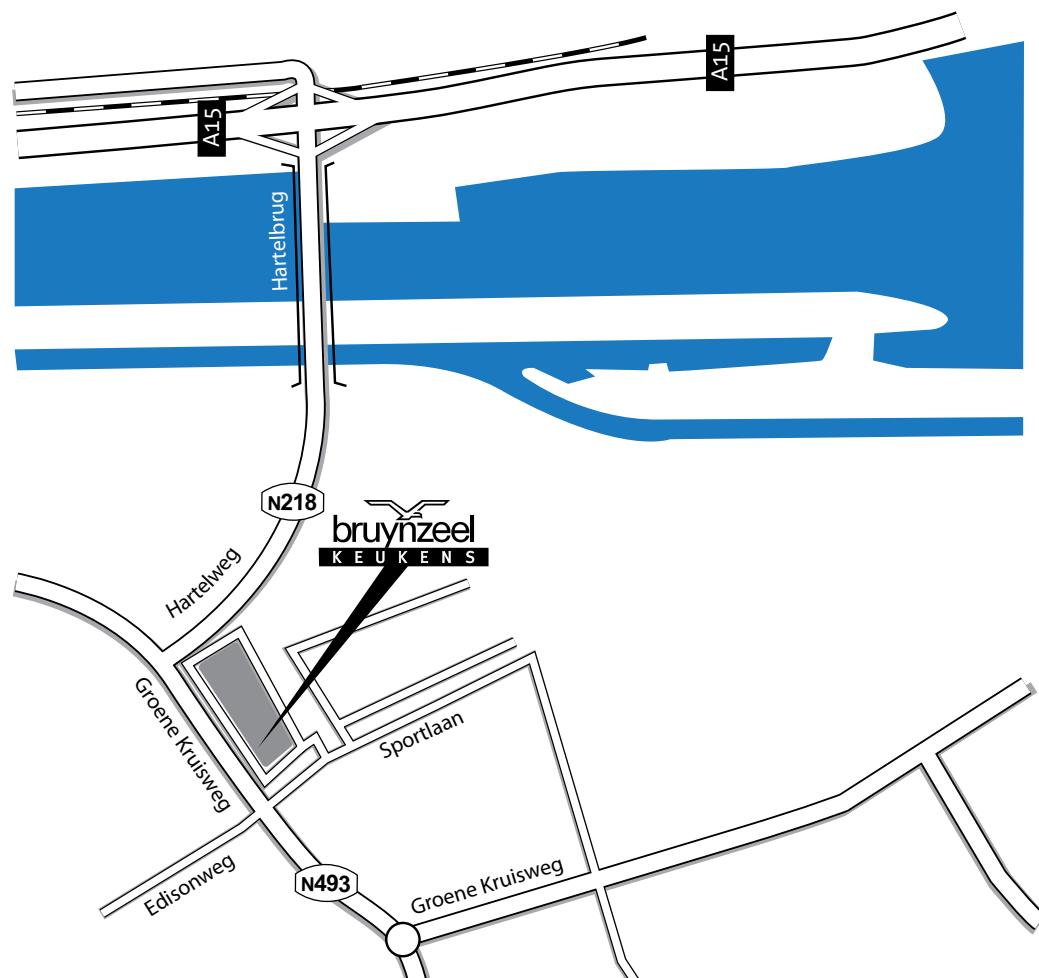

Bruynzeel Keukens Spijkenisse

Lucebertstraat 10, 3202 SW

Tel. (0181) 610 017

N.B. Bruynzeel Keukens is gelegen op voormalig industrieterrein Schiekamp

routebeschrijving

Vanuit richting Den Haag

Neem de A12 richting Rotterdam / Amsterdam / Utrecht
Neem de afslag op A13 / E19 richting Rotterdam en volg de A13
Neem de afslag op A20 / E25 richting Hoek van Holland / Ring Rotterdam (west) 4,4 km
Neem afslag 10 en voeg in op de A4 richting Zierikzee / Ring Rotterdam 6,8 km
Neem afslag 17-Pernis en voeg in op de A15 richting Hellevoetsluis / N57 5,3 km
Neem afslag 16-Spijkenisse N218 richting Geervliet 0,7 km
Sla linksaf bij Hartelkruis / N218 93 m
Na de Hartelbrug linksaf slaan.
Bij de stoplichten wederom linksaf slaan.
De woonboulevard ligt aan uw linkerkant.
U bent gearriveerd bij Bruynzeel Keukens

Vanuit richting Rotterdam

Neem de A15 richting Den Haag / Ring / Europoort 9,1 km
2. Neem afslag 16-Spijkenisse N218 richting Geervliet 0,7 km
3. Sla linksaf bij Hartelkruis / N218 93 m
Na de Hartelbrug linksaf slaan.
Bij de stoplichten wederom linksaf slaan.
De woonboulevard ligt aan uw linkerkant.
U bent gearriveerd bij Bruynzeel Keukens

Vanuit richting Hellevoetsluis

Neem route naar de Kanaaldijk West / N494 3,4 km
Sla rechtsaf bij Groene Kruisweg / N218
Ga verder op de N218 5,7 km
De woonboulevard ligt aan uw linkerkant.
U bent gearriveerd bij Bruynzeel Keukens