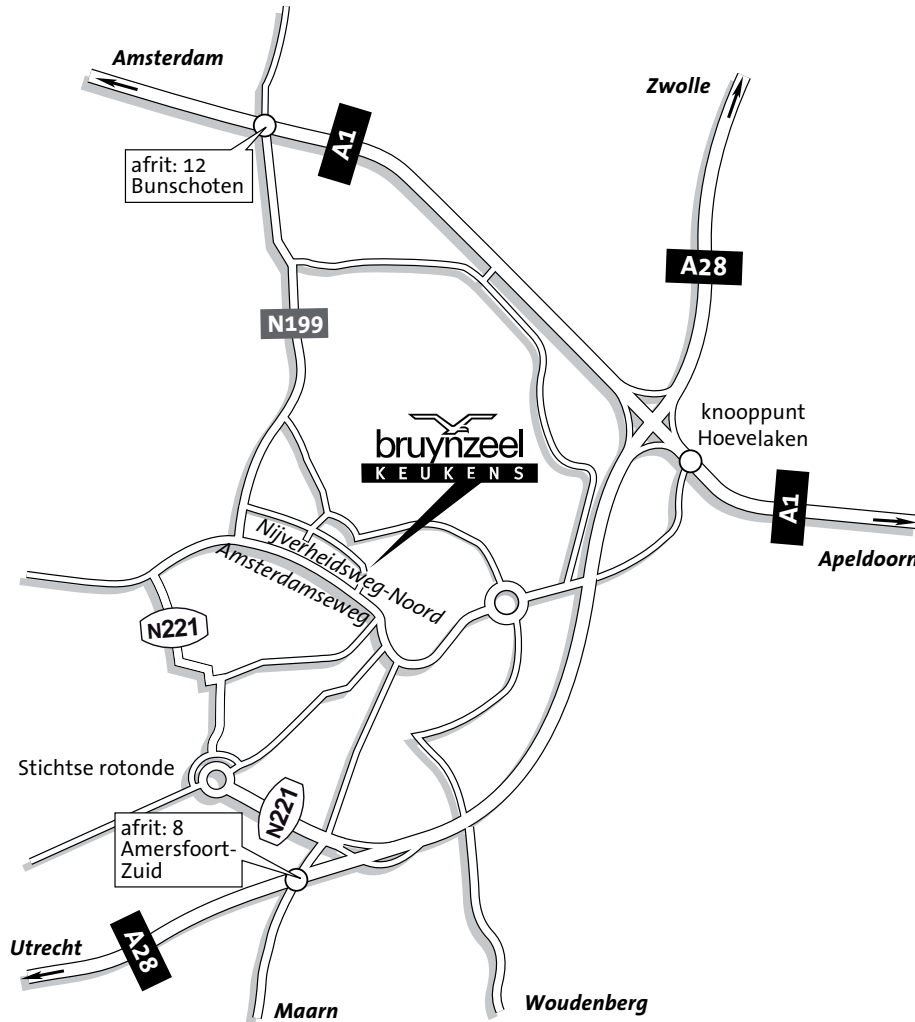

routebeschrijving

Bruynzeel Keukens Amersfoort
Nijverheidsweg-Noord 7, 3812 PK
Tel. (033) 463 15 08

Vanuit richting Utrecht / Zwolle

Via de A28 richting Amersfoort.

Neem afrit 8 Amersfoort/Hoevelaken.

Volg de borden richting centrum. Blijf deze weg volgen, deze voert langs het centrum van Amersfoort (aan de rechterzijde).

Doorrijden tot je onder het spoor door bent daarna bij verkeerslichten 1e weg rechts de Nijverheidweg Noord op.

U bent gearriveerd bij Bruynzeel Keukens. (aan uw rechterzijde).

Vanuit richting Amsterdam / Apeldoorn

Via de A1 afrit 12 Bunschoten, richting Amersfoort (Bunschoterstraat, Radiumweg).

Steeds rechtdoor rijden tot het einde van deze weg.

Linksaf richting Centrum (Amsterdamseweg).

Rechtdoor rijden tot de volgende kruising dan linksaf de Industrieweg op.

Bij de volgende verkeerslichten rechts de Nijverheidsweg Noord op.

U bent gearriveerd bij Bruynzeel Keukens (aan uw linkerzijde).