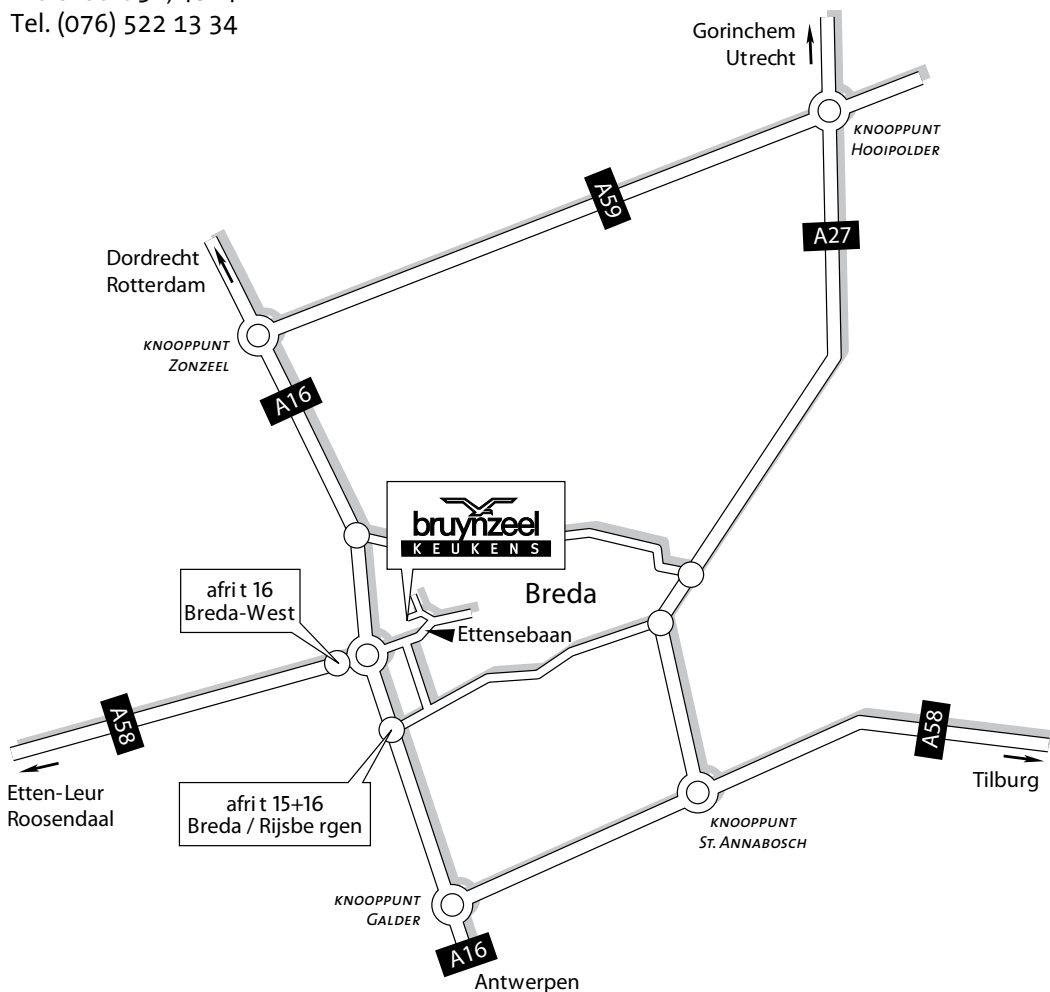

Bruynzeel Keukens Breda

Kruisvoort 52, 4814 RZ

Tel. (076) 522 13 34

routebeschrijving

Vanuit richting Rotterdam

Autosnelweg A16 richting Breda.

Neem afrit 16 Breda-West.

Aan het einde van de afrit linksaf richting Breda-West en Woonboulevard.

Volg borden Woonboulevard-West. U bent gearriveerd bij Bruynzeel Keukens.

Vanuit richting Utrecht

Autosnelweg A27 richting Breda. Bij knooppunt Hooipolder via de A59 richting Roosendaal.

Bij knooppunt Zonzeel via de A16 richting Breda/Rosendaal/Antwerpen.

Autosnelweg A58 richting Breda. Bij knooppunt St. Annabosch rechtdoor richting Antwerpen en bij knooppunt Galder via A16 richting Rotterdam.

Neem afrit 15 Rijsbergen. Aan het einde van de afrit linksaf naar de Princenhagelaan. Volg borden Woonboulevard-West.

U bent gearriveerd bij Bruynzeel Keukens.

Vanuit richting Roosendaal

Autosnelweg A58 richting Breda. Neem afrit Breda-West.

Aan het einde van de afrit rechtsaf richting Breda-West en Woonboulevard.

Volg borden Woonboulevard-West. U bent gearriveerd bij Bruynzeel Keukens.