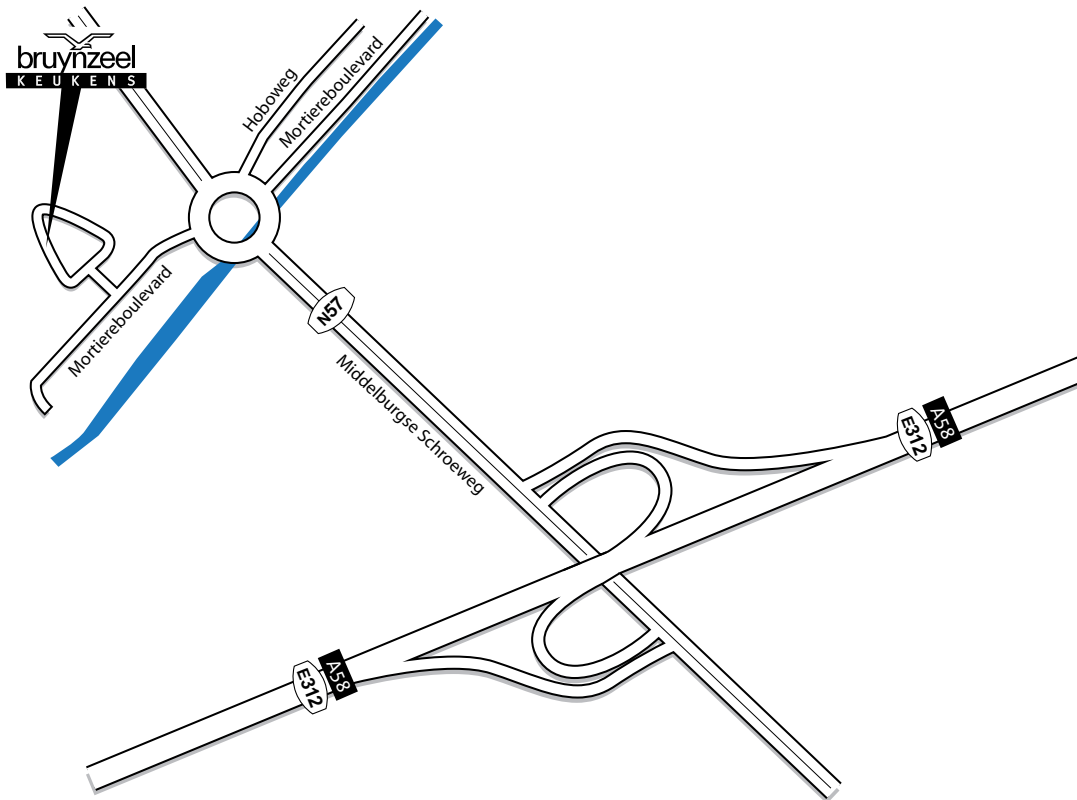

routebeschrijving

Bruynzeel Keukens Middelburg Woonboulevard Mortiere
Mortiereboulevard 30, 4336 RA
Tel. (0118) 606 650

Vanuit richting Bergen op Zoom

Rijd de oprit van de A4 op (Bergen op Zoom, afslag 28) richting Antwerpen/Vlissingen A4/A58.

Volg na 7,6 km op het knooppunt Markiezaat 't Scheld de A58, E312 richting Vlissingen.

Neem na 49 km afslag Middelburg (afslag 39). Neem na 0,7 km de eerste afslag op de rotonde (de Schroeweg) richting Middelburg.

Volg de routebordjes "Woonboulevard".

Ga op de rotonde linksaf richting woonboulevard. (Mortiereboulevard).

Daarna de 1e straat rechtsaf slaan. Volg de rijrichting.

U bent gearriveerd bij Bruynzeel Keukens.

Vanuit richting Goes

Rijd de A256 op richting Roosendaal/Vlissingen.

Volg na 2,1 km op het knooppunt De Poel de A58, E312 richting Vlissingen.

Neem na 18 km afslag Middelburg afslag 39. Neem na 0,5 km de eerste afslag op de rotonde (de Schroeweg) richting Middelburg.

Volg de routebordjes "Woonboulevard".

Ga op de rotonde linksaf richting woonboulevard. (Mortiereboulevard).

Daarna de 1e straat rechtsaf slaan. Volg de rijrichting.

U bent gearriveerd bij Bruynzeel Keukens.

Vanuit richting Vlissingen

Neem na 4,4 km afslag Middelburg afslag 39. Neem na 400 m de derde afslag op de rotonde (de Middelburgse Schroeweg, N254) richting Middelburg.

Neem na 300 m de tweede afslag op de rotonde (de Schroeweg) richting Middelburg. Volg de routebordjes "Woonboulevard".

Ga op de rotonde linksaf richting woonboulevard. (Mortiereboulevard).

Daarna de 1e straat rechtsaf slaan. Volg de rijrichting.

U bent gearriveerd bij Bruynzeel Keukens.