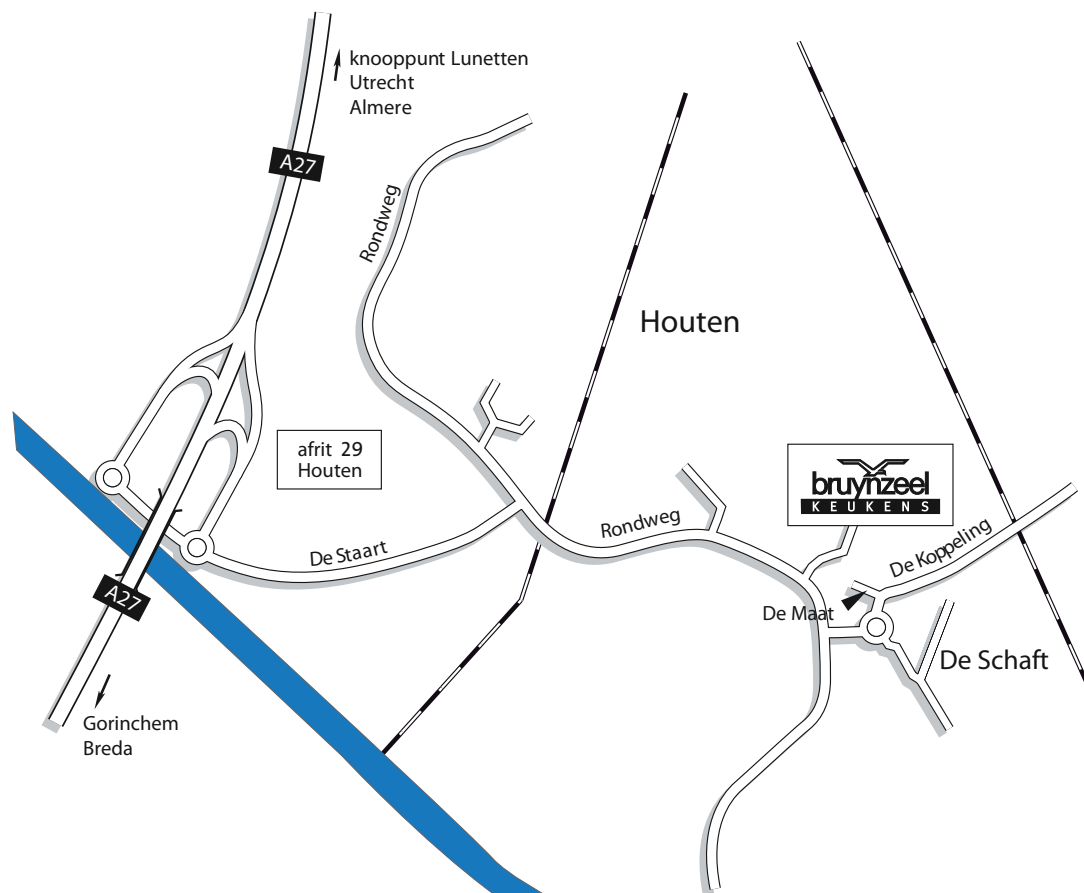

## routebeschrijving

### Vanuit richting Utrecht

Via de A27 richting Breda. Neem afrit 29 Houten. Op de rotonde linksaf en de volgende rotonde rechtdoor (De Staart). Aan het einde van deze weg rechtsaf (Rondweg). Volg de borden richting industrieterrein De Schaft. Bij de verkeerslichten linksaf (De Koppeling). Op de rotonde de tweede afslag nemen en na 50 meter de eerste weg linksaf naar het bedrijventerrein De Schaft. U bent gearriveerd bij Bruynzeel Keukens. (op de tweede etage)

### Vanuit richting Gorinchem / Breda

Via de A27 richting Utrecht. Neem afrit 29 Houten. Op de rotonde linksaf (De Staart). Aan het einde van deze weg rechtsaf (Rondweg). Volg de borden richting industrieterrein De Schaft. Bij de verkeerslichten linksaf (De Koppeling). Op de rotonde de tweede afslag nemen en na 50 meter de eerste weg linksaf naar het bedrijventerrein De Schaft. U bent gearriveerd bij Bruynzeel Keukens. (op de tweede etage)