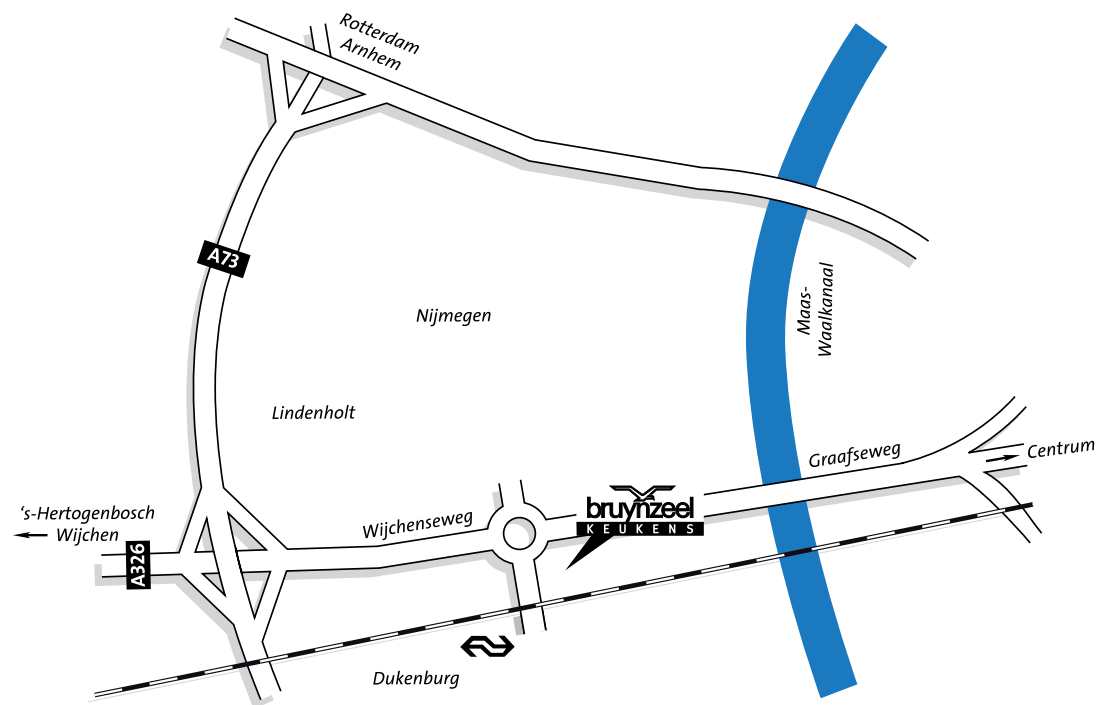

Bruynzeel Keukens Nijmegen

Wychenseweg 160, 6538 SX

Tel. (024) 344 73 89

routebeschrijving

Vanuit richting Arnhem

Autosnelweg A325 richting Nijmegen.

De A325 gaat net voor de Waal over in de provinciale weg N325.

In Nijmegen de N326 aanhouden. N326 door Nijmegen aanhouden.

Over het Maas-Waalkanaal.

U ziet de vestiging van Bruynzeel Keukens dadelijk aan uw linkerhand op nr. 160.

Vanuit richting Arnhem

Autosnelweg A50 richting Nijmegen.

Op het knooppunt Ewijk A73 richting Nijmegen.

Op het knooppunt Neerbosch A73 Venlo aanhouden.

Op de A73 afrit 1a. Einde afrit linksaf (Wychenseweg).

Wychenseweg aanhouden. Ronde rechtdoor.

U bent gearriveerd bij Bruynzeel Keukens. (aan uw rechterzijde).

Vanuit richting Tiel

Autosnelweg A15 richting Nijmegen.

Op het knooppunt Valburg A50 richting 's-Hertogenbosch aanhouden.

Op het knooppunt Ewijk A73 richting Nijmegen.

Op het knooppunt Neerbosch A73 Venlo aanhouden.

Op de A73 afrit 1a. Einde afrit linksaf (Wychenseweg).

Wychenseweg aanhouden. Ronde rechtdoor.

U bent gearriveerd bij Bruynzeel Keukens. (aan uw rechterzijde).

Vanuit richting Venlo

Autosnelweg A73 richting Nijmegen.

Op de A73 afrit 1a. Einde afrit rechtsaf (Wychenseweg).

Wychenseweg aanhouden.

Ronde rechtdoor.

U bent gearriveerd bij Bruynzeel Keukens. (aan uw rechterzijde).