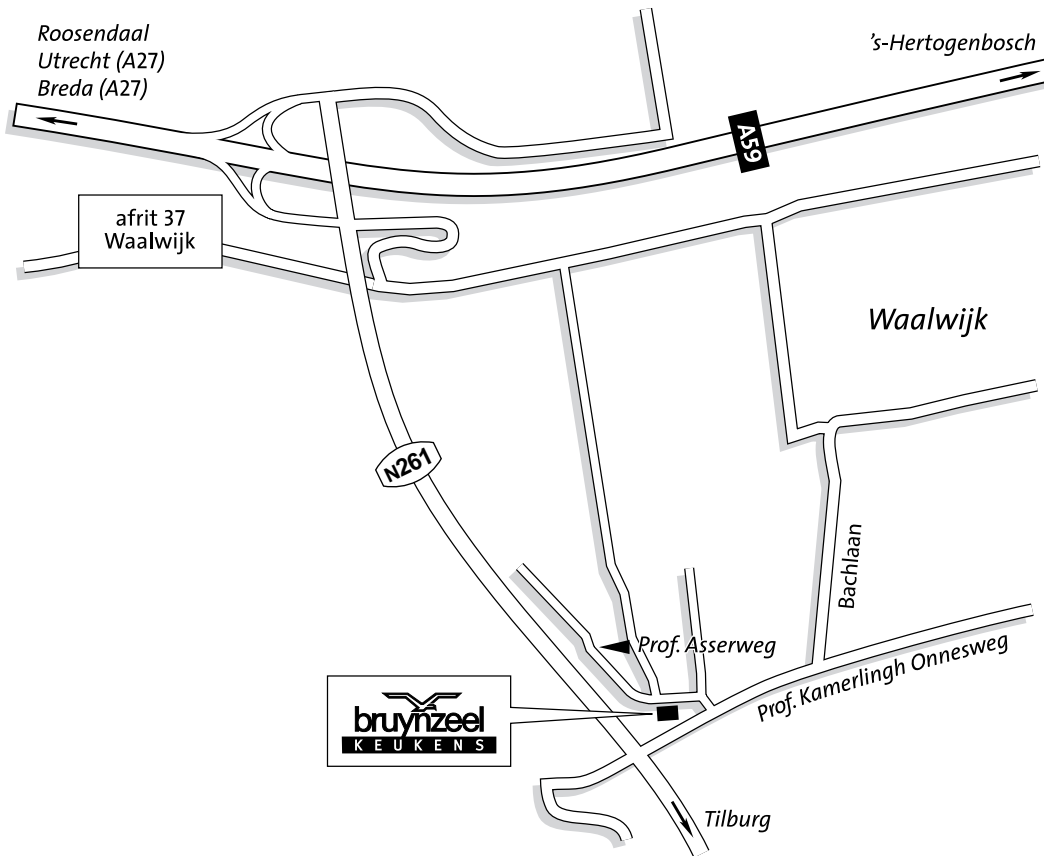

routebeschrijving

Bruynzeel Keukens Waalwijk
Professor Asserweg 5a, 5144 NC
Tel. (0416) 675 110

Vanuit richting Roosendaal/Utrecht/Breda

Via de A59 richting 's-Hertogenbosch. Neem afrit 37 Waalwijk.
Aan het einde van de afrit rechtsaf (N261) richting Tilburg.
Bij de eerste afslag linksaf (Woonboulevard, Prof. Kamerlingh Onneslaan).
Meteen weer linksaf en vervolgens links aanhouden (Prof. Asserweg).
U bent gearriveerd bij Bruynzeel Keukens (aan uw linkerzijde).

Vanuit 'richting s-Hertogenbosch

Via de A59 richting Waalwijk/Zierikzee. Neem afrit 37 Waalwijk. Aan het einde van de afrit rechtsaf (N261) richting Tilburg. Bij de eerste afslag linksaf (Woonboulevard, Prof. Kamerlingh Onneslaan). Meteen weer linksaf en vervolgens links aanhouden (Prof. Asserweg). U bent gearriveerd bij Bruynzeel Keukens (aan uw linkerzijde).

Vanuit richting Tilburg

Bij het vierde verkeerslicht rechtsaf (Woonboulevard, Prof. Kamerlingh Onneslaan).
Meteen weer linksaf en vervolgens links aanhouden (Prof. Asserweg).
U bent gearriveerd bij Bruynzeel Keukens (aan uw linkerzijde).