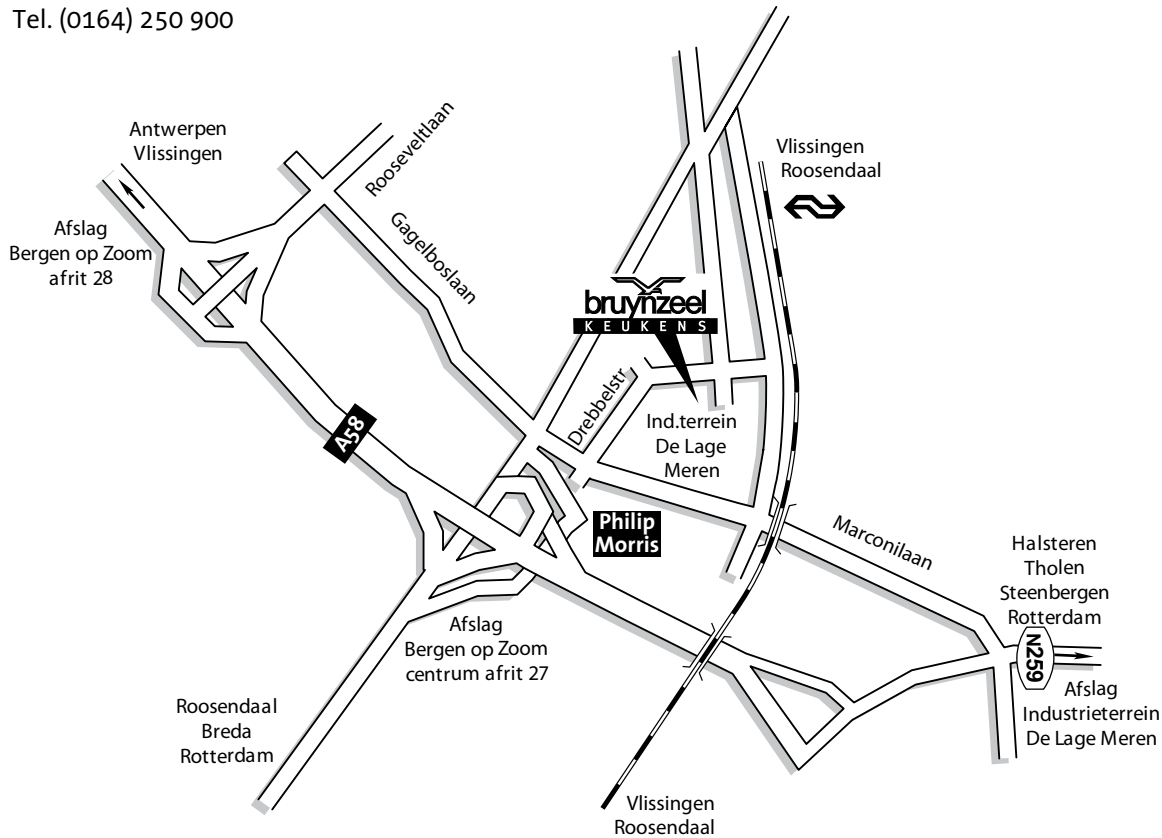

# routebeschrijving

### Vanuit richting Rotterdam

Autosnelweg A16 richting Dordrecht.

Na de Moerdijkbrug via de A17 richting Roosendaal en vervolgens via de A58 naar Bergen op Zoom. Neem afrit 27 Bergen op Zoom / Centrum.

Aan het einde van de afrit linksaf richting Centrum (Ruytershoveweg, Wouwsestraatweg).

Bij de verkeerslichten rechtsaf (Marconilaan-Zuid).

Vervolgens de eerste weg linksaf (Drebbelstraat).

Ga +/- 500 meter rechtdoor.

U bent gearriveerd bij Bruynzeel Keukens (aan uw rechterzijde).

### Vanuit richting Rotterdam (Hellegatsplein)

Via knooppunt Hellegatsplein via de A29 en N259 richting Bergen op Zoom.

Ter hoogte van Bergen op Zoom op de T-splitsing linksaf. Na 1,7 km rechtsaf richting De Lage Meren. (Marconilaan-Noord).