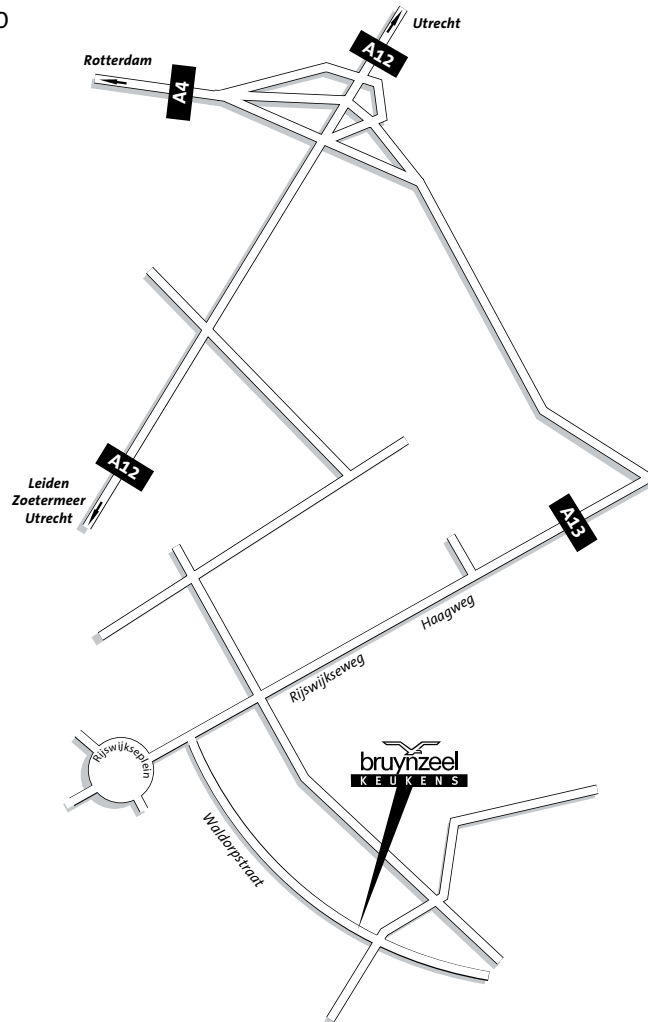

routebeschrijving

Bruynzeel Keukens Den Haag Megastores

Waldorpstraat 228, 2521 CE

Tel. (070) 388 90 50

Vanuit richting Zoetermeer

Neem oprit richting Den Haag (A12).

Blijf op A12 richting Voorburg/Den Haag.

Neem afslag 3/Bezuidenhout richting Bezuidenhout/Mariahoeve.

Hierna neem oprit naar Schenkkade richting Centrum/Rijswijk.

Houdt rechts aan bij Schenkviaduct, Schenkviadukt wordt Rijswijkseplein.

Vervolg Rijswijkseweg, sla rechts af Neherkade. Hierna sla rechts af bij Calandstraat, sla dan weer rechts af. U bent gearriveerd bij Bruynzeel Keukens (aan uw linkerkant).

Parkeren Megastores: Ingang parkeergarage aan de Waldorpstraat.

Volg **GELE ZONE** sectie **WONEN**.

Vanuit richting Utrecht

Neem oprit naar A12 richting Ring Utrecht/Jaarbeurs/Centrum/Nieuwegein/Den Haag.

Neem oprit naar E25/E30 richting Rotterdam/Den Haag.

E30/ A12 wordt E30/E25/A12. Neem hierna oprit naar E30/A12 richting

Waddinxveen/Zoetermeer/Den Haag. Ga verder op A12 richting Voorburg/Den Haag.

Neem afslag 3/Bezuidenhout richting Bezuidenhout/Mariahoeve.